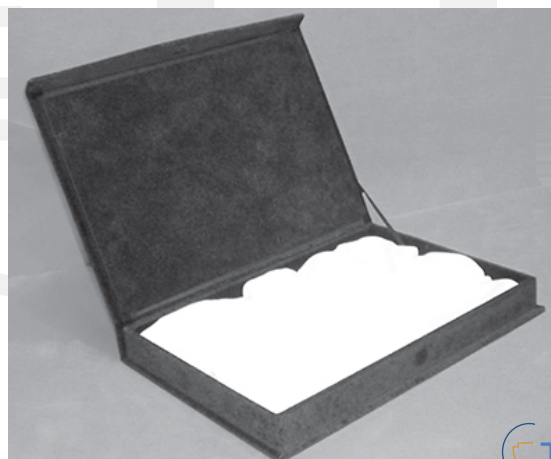

ESTUCHE DE PANA NEGRA